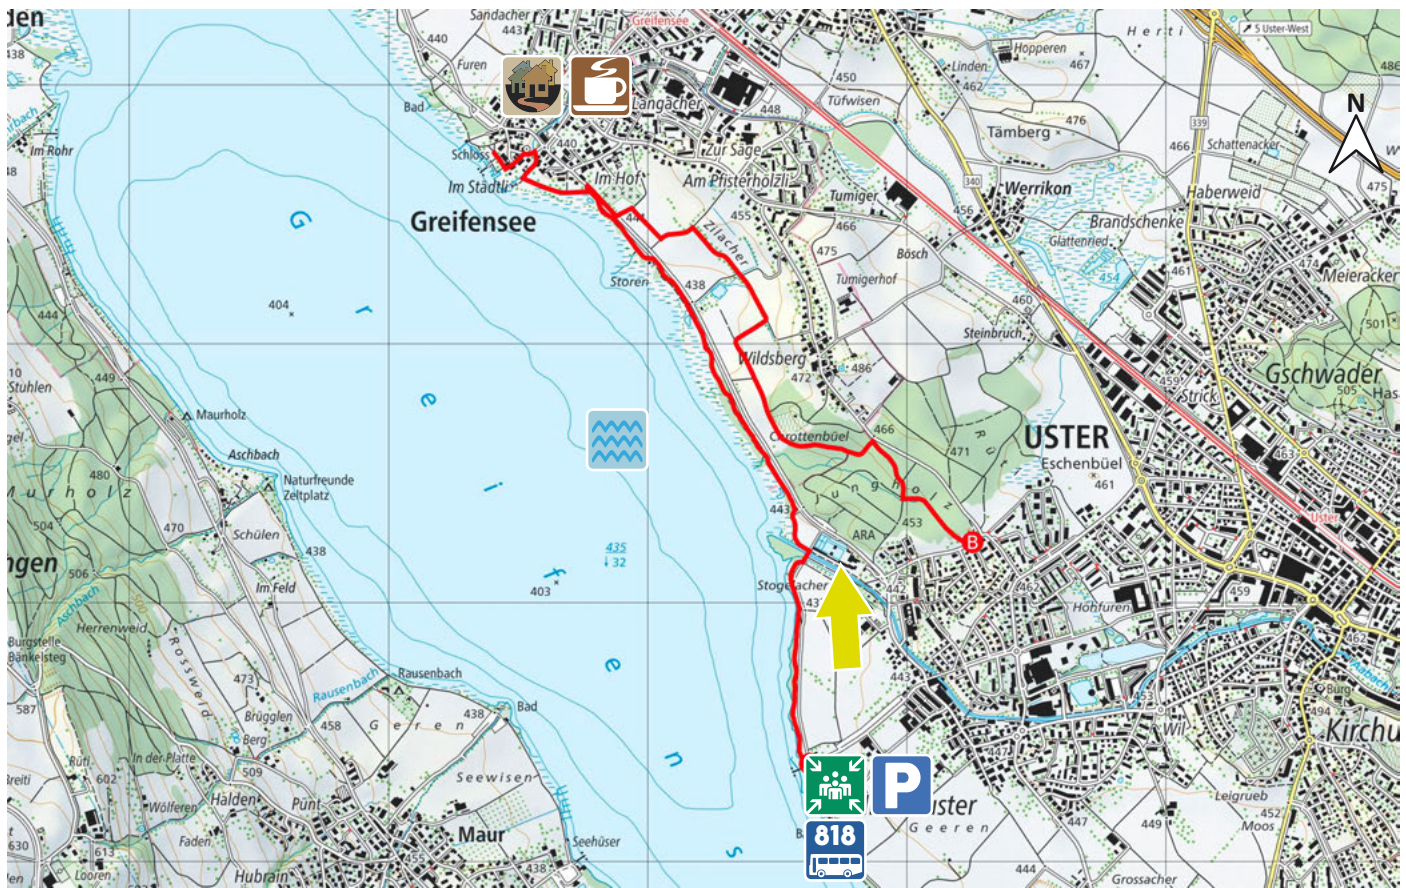

SEE - GREIFENSEE

23

8610 USTER

6.5 km

m.ü.M.

Bushaltestelle See

Bushaltestelle See

Im Städtchen Greifensee

Städtchen Greifensee