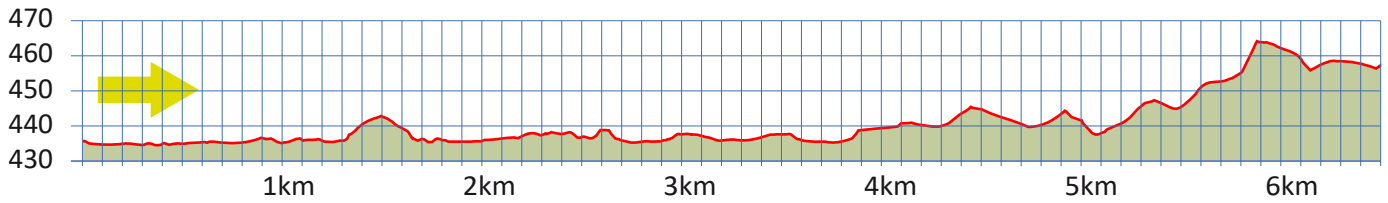

SEE - GREIFENSEE

23

8610 USTER

6.5 km

m.ü.M.

Bushaltestelle See

Bushaltestelle See

Im Städtchen Greifensee

Städtchen Greifensee